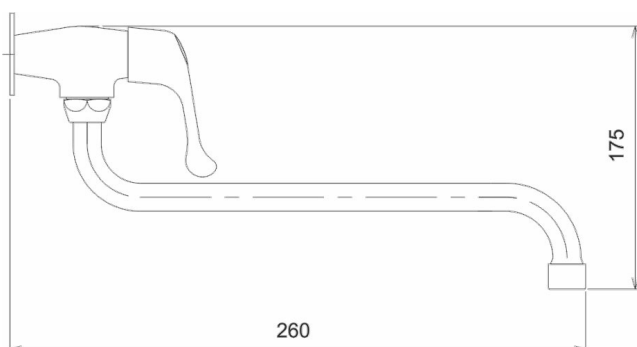

OBRÁZEK

PIKTOGRAM

VLASTNOSTI PRODUKTU

- Šířka výrobku [mm]: 33
- Hloubka krabice [mm]: 362
- Šířka krabice [mm]: 115
- Výška krabice [mm]: 68
- Typ ramene : otočné
- Provedení: chrom
- Záruka na těsnost kartuše [rok] : 5
- Typ kartuše : kohoutková
- Průtok vody při dynamickém tlaku 3 bary [l/min]: 19.2

TECHNICKÝ VÝKRES

SPECIFIKACE

- EAN: 8590309112624
- Intrastat: 84818011
- Hmotnost brutto [kg]: 0,6
- Výška výrobku [mm]: 160
- Hloubka výrobku [mm]: 240