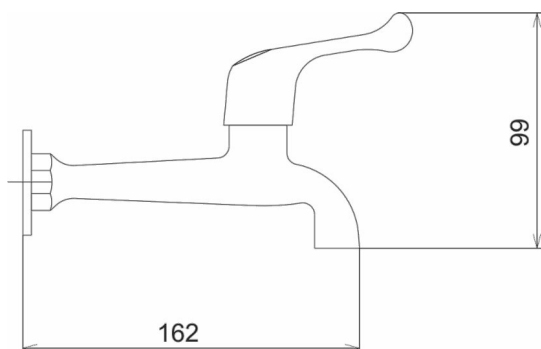

OBRÁZEK

PIKTOGRAM

VLASTNOSTI PRODUKTU

- Šířka [mm]: 80
- Hloubka krabice [mm]: 177
- Šířka krabice [mm]: 127
- Výška krabice [mm]: 66
- Typ ramene: pevné
- Provedení: chrom
- Záruka na těsnost kartuše [rok]: 5
- Rozměr kartuše: kohoutková
- Průtok vody při dynamickém tlaku 3 bary [l/min]: 24.6

TECHNICKÝ VÝKRES

SPECIFIKACE

- EAN: 8590309103547
- Intrastat: 84818011
- Hmotnost brutto [kg]: 0,37
- Výška [mm]: 25
- Hloubka [mm]: 150