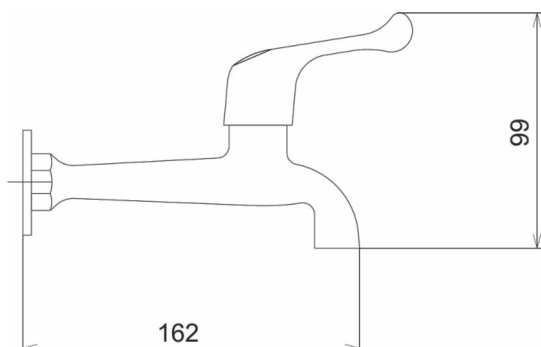

OBRÁZEK

PIKTOGRAM

VLASTNOSTI PRODUKTU

- Šířka výrobku [mm]: 80
- Hloubka krabice [mm]: 177
- Šířka krabice [mm]: 127
- Výška krabice [mm]: 66
- Typ ramene : pevné
- Provedení: chrom
- Záruka na těsnost kartuše [rok] : 5
- Typ kartuše : kohoutková
- Průtok vody při dynamickém tlaku 3 bary [l/min]: 24.6

TECHNICKÝ VÝKRES

SPECIFIKACE

- EAN: 8590309103547
- Intrastat: 84818011
- Hmotnost brutto [kg]: 0,37
- Výška výrobku [mm]: 25
- Hloubka výrobku [mm]: 150