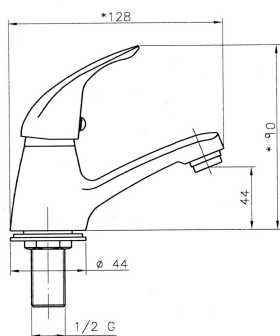

OBRÁZEK

PIKTOGRAM

VLASTNOSTI PRODUKTU

- Šířka výrobku [mm]: 100
- Hloubka krabice [mm]: 177
- Šířka krabice [mm]: 127
- Výška krabice [mm]: 66
- Typ ramene : pevné
- Provedení: chrom
- Záruka na těsnost kartuše [rok] : 5
- Typ kartuše : 25 mm
- Průtok vody při dynamickém tlaku 3 bary [l/min]: 10.8

TECHNICKÝ VÝKRES

SPECIFIKACE

- EAN: 8590309103530
- Intrastat: 84818011
- Hmotnost brutto [kg]: 0,65
- Výška výrobku [mm]: 105
- Hloubka výrobku [mm]: 150