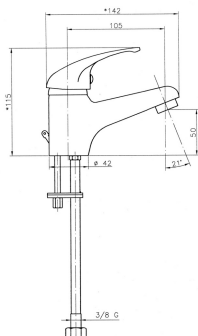

KÓD

92001/1,0

SÉRIE

TITANIA IRIS

NÁZEV PRODUKTU

Umyvadlová baterie bez výpusti Titania Iris chrom

PROVEDENÍ

chrom

OBRÁZEK

PIKTOGRAM

VLASTNOSTI PRODUKTU

- Typ kartuše : 35 mm
- Šířka výrobku [mm]: 44
- Přívodní hadičky [cm] : 35
- Hloubka krabice [mm] : 177
- Výška krabice [mm] : 83
- Šířka krabice [mm] : 126
- Provedení: chrom
- Typ ramene : pevné
- Příslušenství : bez uzávěru výpusti
- Záruka na těsnost kartuše [rok] : 5
- Průtok vody při dynamickém tlaku 3 bary [l/min]: 18.6

TECHNICKÝ VÝKRES

SPECIFIKACE

- EAN: 8590309103653
- Intrastat: 84818011
- Hmotnost brutto [kg]: 0,92
- Výška výrobku [mm]: 120
- Hloubka výrobku [mm]: 145