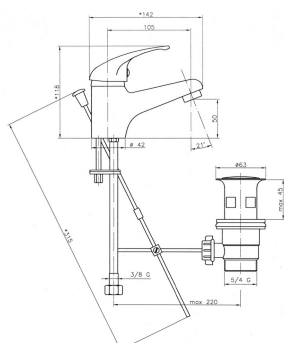

KÓD

92001,0

SÉRIE

TITANIA IRIS

NÁZEV PRODUKTU

Umyvadlová baterie s výpustí Titania Iris chrom

PROVEDENÍ

chrom

OBRÁZEK

PIKTOGRAM

VLASTNOSTI PRODUKTU

- Ovládací prvek: keramický regulátor
- Typ regulátoru průtoku: M24x1 aerátor
- Materiál těla/výrobní materiál: Mosaz
- Typ a průměr připojení: Flexi nerezová hadička G3/8 - M10x1
- Typ kartuše : 35 mm
- Šířka výrobku [mm]: 44
- Hloubka krabice [mm] : 362
- Šířka krabice [mm] : 115
- Výška krabice [mm] : 68
- Typ ramene : pevné
- Příslušenství : mechanická výpusť plast
- Provedení: chrom
- Přívodní hadičky [cm] : 35
- Záruka na těsnost kartuše [rok] : 5
- Průtok vody při dynamickém tlaku 3 bary [l/min]: 18.6

TECHNICKÝ VÝKRES

SPECIFIKACE

- EAN: 8590309103646
- Intrastat: 84818011
- Hmotnost brutto [kg]: 1,11
- Výška výrobku [mm] : 120
- Hloubka výrobku [mm]: 145