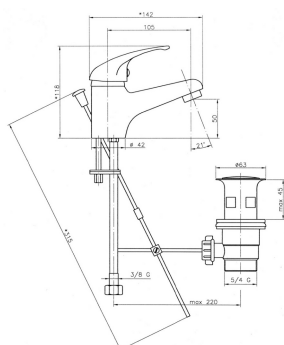

KÓD

92001,0

SÉRIE

TITANIA IRIS

NÁZEV PRODUKTU

Umyvadlová baterie s výpustí Titania Iris chrom

PROVEDENÍ

chrom

OBRÁZEK

PIKTOGRAM

VLASTNOSTI PRODUKTU

- Ovládací prvek: keramický regulátor
- Typ regulátoru průtoku: M24x1 aerátor
- Materiál těla/výrobní materiál: Mosaz
- Typ a průměr připojení: Flexi nerezová hadička G3/8 - M10x1
- Typ kartuše : 35 mm
- Šířka výrobku [mm]: 44
- Hloubka krabice [mm] : 362
- Šířka krabice [mm] : 115
- Výška krabice [mm] : 68
- Typ ramene : pevné
- Příslušenství : mechanická výpusť plast
- Provedení: chrom
- Přívodní hadičky [cm] : 35
- Záruka na těsnost kartuše [rok] : 5
- Průtok vody při dynamickém tlaku 3 bary [l/min]: 18.6

TECHNICKÝ VÝKRES

SPECIFIKACE

- EAN: 8590309103646
- Intrastat: 84818011
- Hmotnost brutto [kg]: 1,11
- Výška výrobku [mm]: 120
- Hloubka výrobku [mm]: 145