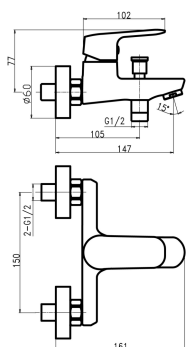

KÓD

90220,0E

NÁZEV PRODUKTU

Vanová nástěnná baterie Titania Cosmos ECO, 150 mm, chrom

PROVEDENÍ

chrom

OBRÁZEK

PIKTOGRAM

VLASTNOSTI PRODUKTU

- Šířka [mm]: 210
- Hloubka krabice [mm]: 230
- Výška krabice [mm]: 165
- Šířka krabice [mm]: 173
- Provedení: chrom
- Záruka na těsnost kartuše [rok]: 5
- Průtok vody při dynamickém tlaku 3 bary [l/min]: 17.4
- Průtok při dynamickém tlaku 3 bary - ruční sprcha [l/m]: 7.8

TECHNICKÝ VÝKRES

SPECIFIKACE

- EAN: 8590309131755
- Intrastat: 84818011
- Hmotnost brutto [kg]: 1,70
- Výška [mm]: 115
- Hloubka [mm]: 161
- Rozteč připojení: 150