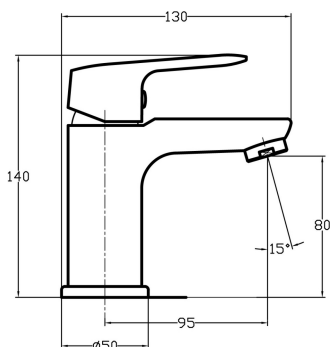

KÓD

90201/1,0E

NÁZEV PRODUKTU

Umyvadlová stojánková baterie Titania Cosmos ECO, chrom

PROVEDENÍ

chrom

OBRÁZEK

PIKTOGRAM

VLASTNOSTI PRODUKTU

- Šířka [mm]: 50
- Hloubka krabice [mm]: 230
- Výška krabice [mm]: 100
- Šířka krabice [mm]: 120
- Provedení: chrom
- Záruka na těsnost kartuše [rok]: 5
- Průtok vody při dynamickém tlaku 3 bary [l/min]: 7.4

TECHNICKÝ VÝKRES

SPECIFIKACE

- EAN: 8590309131748
- Intrastat: 84818011
- Hmotnost brutto [kg]: 1,10
- Výška [mm]: 140
- Hloubka [mm]: 130