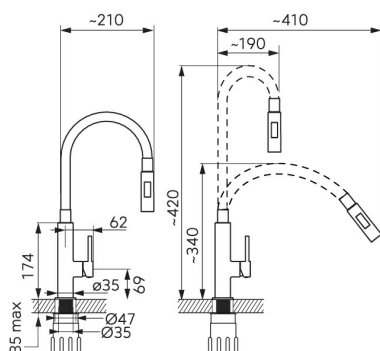

KÓD

70730,0ZL

NÁZEV PRODUKTU

Dřezová stojánková baterie se žlutým ramenem a sprškou

OBRÁZEK

PIKTOGRAM

VLASTNOSTI PRODUKTU

- Typ ramene: elastické
- Rozměr kartuše: 25 mm
- Šířka [mm]: 40
- Hloubka krabice [mm]: 380
- Výška krabice [mm]: 60
- Šířka krabice [mm]: 220
- Záruka na těsnost kartuše [rok]: 5
- Provedení: žlutá-chrom
- Průtok vody při dynamickém tlaku 3 bary [l/min]: 7.2
- Průtok při dynamickém tlaku 3 bary - ruční sprcha [l/m]: 6

TECHNICKÝ VÝKRES

SPECIFIKACE

- EAN: 8590309086598
- Intrastat: 84818011
- Hmotnost brutto [kg]: 1,56
- Výška [mm]: 370
- Hloubka [mm]: 210