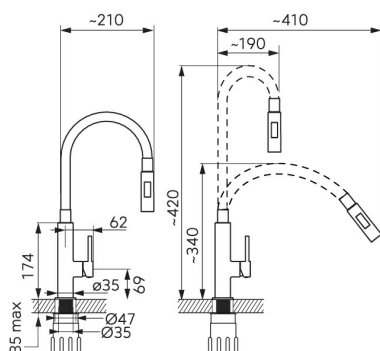

KÓD

70730,0ZL

NÁZEV PRODUKTU

Dřezová stojánková baterie se žlutým ramenem a sprškou

OBRÁZEK

PIKTOGRAM

VLASTNOSTI PRODUKTU

- Typ ramene: elastické
- Rozměr kartuše: 25 mm
- Šířka [mm]: 40
- Hloubka krabice [mm]: 380
- Výška krabice [mm]: 60
- Šířka krabice [mm]: 220
- Záruka na těsnost kartuše [rok]: 5
- Provedení: žlutá-chrom
- Průtok při dynamickém tlaku 3 bary - ruční sprcha [l/m]: 6

TECHNICKÝ VÝKRES

SPECIFIKACE

- EAN: 8590309086598
- Intrastat: 84818011
- Hmotnost brutto [kg]: 1,56
- Výška [mm]: 370
- Hloubka [mm]: 210