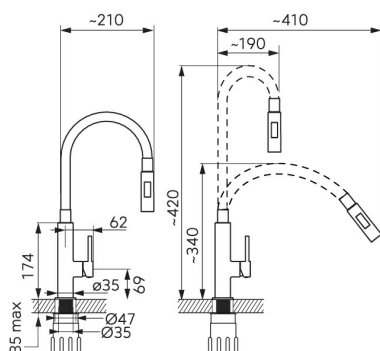

KÓD

70730,0Z

NÁZEV PRODUKTU

Dřezová stojánková baterie se zeleným ramenem a sprškou

OBRÁZEK

PIKTOGRAM

VLASTNOSTI PRODUKTU

- Typ ramene: elastické
- Rozměr kartuše: 25 mm
- Šířka [mm]: 40
- Hloubka krabice [mm]: 380
- Výška krabice [mm]: 60
- Šířka krabice [mm]: 220
- Záruka na těsnost kartuše [rok]: 5
- Provedení: zelená-chrom
- Průtok vody při dynamickém tlaku 3 bary [l/min]: 7.2
- Průtok při dynamickém tlaku 3 bary - ruční sprcha [l/m]: 6

TECHNICKÝ VÝKRES

SPECIFIKACE

- EAN: 8590309086604
- Intrastat: 84818011
- Hmotnost brutto [kg]: 1,56
- Výška [mm]: 370
- Hloubka [mm]: 210