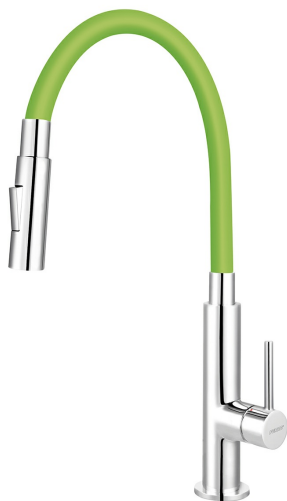

KÓD

70730,0Z

NÁZEV PRODUKTU

Dřezová stojánková baterie se zeleným ramenem a sprškou

OBRÁZEK

PIKTOGRAM

VLASTNOSTI PRODUKTU

- Typ ramene: elastické
- Rozměr kartuše: 25 mm
- Šířka [mm]: 40
- Hloubka krabice [mm]: 380
- Výška krabice [mm]: 60
- Šířka krabice [mm]: 220
- Záruka na těsnost kartuše [rok]: 5
- Provedení: zelená-chrom
- Průtok vody při dynamickém tlaku 3 bary [l/min]: 7.2
- Průtok při dynamickém tlaku 3 bary - ruční sprcha [l/m]: 6

TECHNICKÝ VÝKRES

SPECIFIKACE

- EAN: 8590309086604
- Intrastat: 84818011
- Hmotnost brutto [kg]: 1,56
- Výška [mm]: 370
- Hloubka [mm]: 210