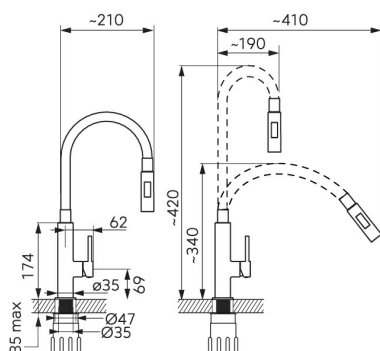

KÓD

70730,0S

NÁZEV PRODUKTU

Dřezová stojánková baterie s šedým ramenem a sprškou

OBRÁZEK

PIKTOGRAM

VLASTNOSTI PRODUKTU

- Typ ramene: elastické
- Rozměr kartuše: 25 mm
- Šířka [mm]: 40
- Hloubka krabice [mm]: 380
- Výška krabice [mm]: 60
- Šířka krabice [mm]: 220
- Záruka na těsnost kartuše [rok]: 5
- Provedení: stříbrnošedá-chrom
- Průtok vody při dynamickém tlaku 3 bary [l/min]: 7.2
- Průtok při dynamickém tlaku 3 bary - ruční sprcha [l/m]: 6

TECHNICKÝ VÝKRES

SPECIFIKACE

- EAN: 8590309086611
- Intrastat: 84818011
- Hmotnost brutto [kg]: 1,56
- Výška [mm]: 370
- Hloubka [mm]: 210