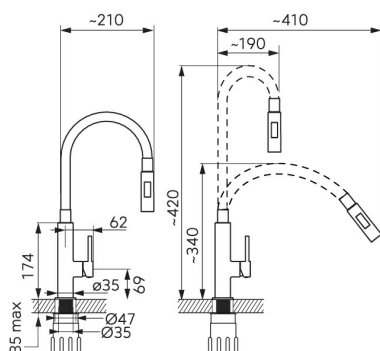

KÓD

70730,0M

NÁZEV PRODUKTU

Dřezová stojánková baterie s mátovým ramenem a sprškou

OBRÁZEK

PIKTOGRAM

VLASTNOSTI PRODUKTU

- Typ ramene: elastické
- Rozměr kartuše: 25 mm
- Šířka [mm]: 40
- Hloubka krabice [mm]: 380
- Výška krabice [mm]: 60
- Šířka krabice [mm]: 220
- Záruka na těsnost kartuše [rok]: 5
- Provedení: mátová-chrom
- Průtok vody při dynamickém tlaku 3 bary [l/min]: 7.2
- Průtok při dynamickém tlaku 3 bary - ruční sprcha [l/m]: 6

TECHNICKÝ VÝKRES

SPECIFIKACE

- EAN: 8590309086659
- Intrastat: 84818011
- Hmotnost brutto [kg]: 1,56
- Výška [mm]: 370
- Hloubka [mm]: 210