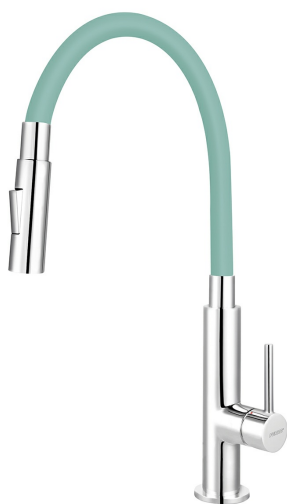

KÓD

70730,0M

NÁZEV PRODUKTU

Dřezová stojánková baterie s mátovým ramenem a sprškou

OBRÁZEK

PIKTOGRAM

VLASTNOSTI PRODUKTU

- Typ ramene: elastické
- Rozměr kartuše: 25 mm
- Šířka [mm]: 40
- Hloubka krabice [mm]: 380
- Výška krabice [mm]: 60
- Šířka krabice [mm]: 220
- Záruka na těsnost kartuše [rok]: 5
- Provedení: mátová-chrom
- Průtok vody při dynamickém tlaku 3 bary [l/min]: 7.2
- Průtok při dynamickém tlaku 3 bary - ruční sprcha [l/m]: 6

TECHNICKÝ VÝKRES

SPECIFIKACE

- EAN: 8590309086659
- Intrastat: 84818011
- Hmotnost brutto [kg]: 1,56
- Výška [mm]: 370
- Hloubka [mm]: 210