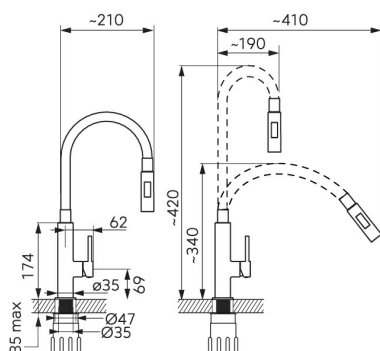

KÓD

70730,0CV

NÁZEV PRODUKTU

Dřezová stojánková baterie s červeným ramenem a sprškou

OBRÁZEK

PIKTOGRAM

VLASTNOSTI PRODUKTU

- Typ ramene: elastické
- Rozměr kartuše: 25 mm
- Šířka [mm]: 40
- Hloubka krabice [mm]: 380
- Výška krabice [mm]: 60
- Šířka krabice [mm]: 220
- Záruka na těsnost kartuše [rok]: 5
- Provedení: červená-chrom
- Průtok vody při dynamickém tlaku 3 bary [l/min]: 7.2
- Průtok při dynamickém tlaku 3 bary - ruční sprcha [l/m]: 6

TECHNICKÝ VÝKRES

SPECIFIKACE

- EAN: 8590309086642
- Intrastat: 84818011
- Hmotnost brutto [kg]: 1,56
- Výška [mm]: 370
- Hloubka [mm]: 210