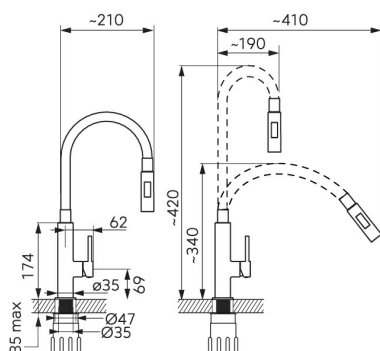

KÓD

70730,0BE

NÁZEV PRODUKTU

Dřezová stojánková baterie s béžovým ramenem a sprškou

OBRÁZEK

PIKTOGRAM

VLASTNOSTI PRODUKTU

- Typ ramene: elastické
- Rozměr kartuše: 25 mm
- Šířka [mm]: 40
- Hloubka krabice [mm]: 380
- Výška krabice [mm]: 60
- Šířka krabice [mm]: 220
- Záruka na těsnost kartuše [rok]: 5
- Provedení: béžová-chrom
- Průtok vody při dynamickém tlaku 3 bary [l/min]: 7.2
- Průtok při dynamickém tlaku 3 bary - ruční sprcha [l/m]: 6

TECHNICKÝ VÝKRES

SPECIFIKACE

- EAN: 8590309086635
- Intrastat: 84818011
- Hmotnost brutto [kg]: 1,56
- Výška [mm]: 370
- Hloubka [mm]: 210