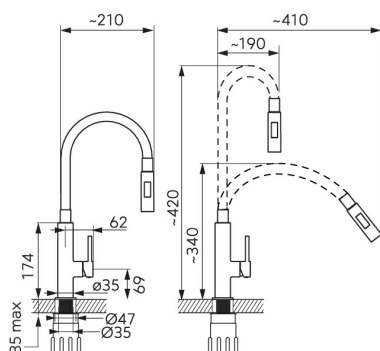

KÓD

70730,0B

NÁZEV PRODUKTU

Dřezová stojánková baterie s bílým ramenem a sprškou

PROVEDENÍ

chrom - bílá

OBRÁZEK

PIKTOGRAM

VLASTNOSTI PRODUKTU

- Typ ramene: elastické
- Rozměr kartuše: 25 mm
- Šířka [mm]: 40
- Hloubka krabice [mm]: 380
- Výška krabice [mm]: 60
- Šířka krabice [mm]: 220
- Záruka na těsnost kartuše [rok]: 5
- Provedení: bílá-chrom
- Průtok vody při dynamickém tlaku 3 bary [l/min]: 7.2
- Průtok při dynamickém tlaku 3 bary - ruční sprcha [l/m]: 6

TECHNICKÝ VÝKRES

SPECIFIKACE

- EAN: 8590309086628
- Intrastat: 84818011
- Hmotnost brutto [kg]: 1,56
- Výška [mm]: 370
- Hloubka [mm]: 210