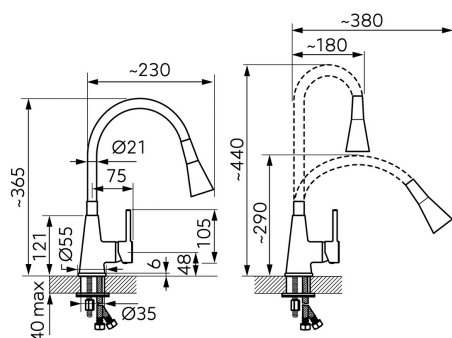

KÓD

70720,0S

NÁZEV PRODUKTU

Dřezová stojánková baterie s šedým ramenem a sprškou

OBRÁZEK

PIKTOGRAM

VLASTNOSTI PRODUKTU

- Typ ramene: elastické
- Šířka [mm]: 55
- Hloubka krabice [mm]: 220
- Výška krabice [mm]: 60
- Šířka krabice [mm]: 340
- Provedení: šedá-chrom
- Průtok vody při dynamickém tlaku 3 bary [l/min]: 7.8
- Průtok při dynamickém tlaku 3 bary - ruční sprcha [l/m]: 8.4

TECHNICKÝ VÝKRES

SPECIFIKACE

- EAN: 85903090786
- Intrastat: 84818011
- Hmotnost brutto [kg]: 1,59
- Výška [mm]: 365
- Hloubka [mm]: 230