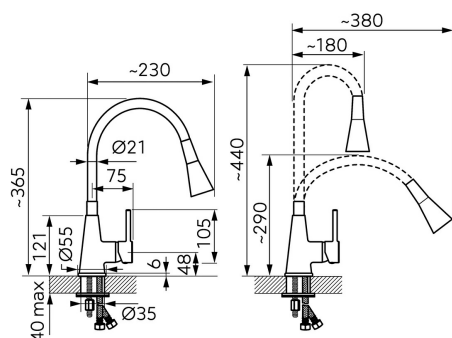

KÓD

70720,0C

NÁZEV PRODUKTU

Dřezová stojánková baterie s černým ramenem a sprškou

PROVEDENÍ

chrom - černá

OBRÁZEK

PIKTOGRAM

VLASTNOSTI PRODUKTU

- Typ ramene: elastické
- Šířka [mm]: 55
- Hloubka krabice [mm]: 220
- Výška krabice [mm]: 60
- Šířka krabice [mm]: 340
- Provedení: černá-chrom
- Průtok vody při dynamickém tlaku 3 bary [l/min]: 7.8
- Průtok při dynamickém tlaku 3 bary - ruční sprcha [l/m]: 8.4

TECHNICKÝ VÝKRES

SPECIFIKACE

- EAN: 85903090755
- Intrastat: 84818011
- Hmotnost brutto [kg]: 1,59
- Výška [mm]: 365
- Hloubka [mm]: 230