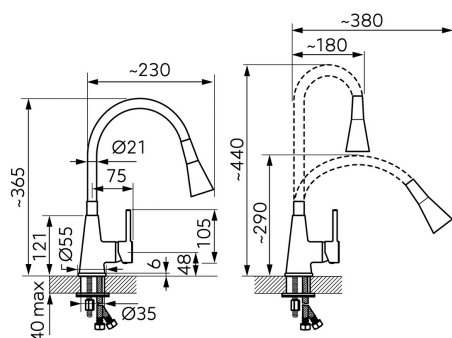

KÓD

70720,0BE

NÁZEV PRODUKTU

Dřezová stojánková baterie s béžovým ramenem a sprškou

OBRÁZEK

PIKTOGRAM

VLASTNOSTI PRODUKTU

- Typ ramene: elastické
- Šířka [mm]: 55
- Hloubka krabice [mm]: 220
- Výška krabice [mm]: 60
- Šířka krabice [mm]: 340
- Provedení: béžová-chrom
- Průtok vody při dynamickém tlaku 3 bary [l/min]: 7.8
- Průtok při dynamickém tlaku 3 bary - ruční sprcha [l/m]: 8.4

TECHNICKÝ VÝKRES

SPECIFIKACE

- EAN: 8590309090779
- Intrastat: 84818011
- Hmotnost brutto [kg]: 1,59
- Výška [mm]: 365
- Hloubka [mm]: 230