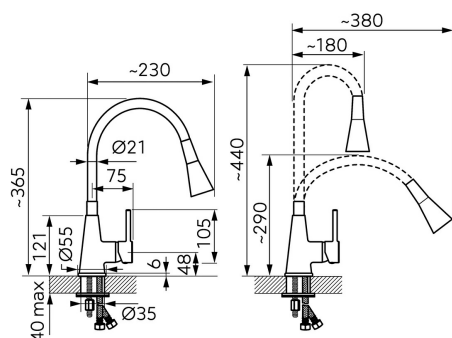

KÓD

70720,0B

NÁZEV PRODUKTU

Dřezová stojánková baterie s bílým ramenem a sprškou

PROVEDENÍ

chrom - bílá

OBRÁZEK

PIKTOGRAM

VLASTNOSTI PRODUKTU

- Typ ramene: elastické
- Šířka [mm]: 55
- Hloubka krabice [mm]: 220
- Výška krabice [mm]: 60
- Šířka krabice [mm]: 340
- Provedení: bílá-chrom
- Průtok vody při dynamickém tlaku 3 bary [l/min]: 7.8
- Průtok při dynamickém tlaku 3 bary - ruční sprcha [l/m]: 8.4

TECHNICKÝ VÝKRES

SPECIFIKACE

- EAN: 85903090762
- Intrastat: 84818011
- Hmotnost brutto [kg]: 1,59
- Výška [mm]: 365
- Hloubka [mm]: 230