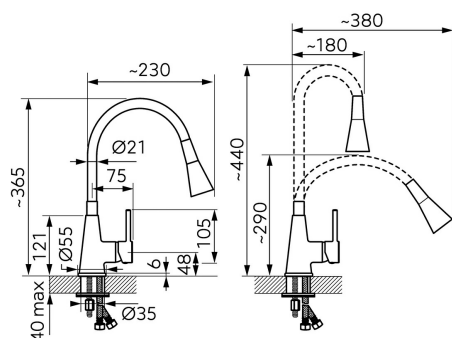

KÓD

70720,0B

NÁZEV PRODUKTU

Dřezová stojánková baterie s bílým ramenem a sprškou

PROVEDENÍ

chrom - bílá

OBRÁZEK

PIKTOGRAM

VLASTNOSTI PRODUKTU

- Typ ramene: elastické
- Šířka [mm]: 55
- Hloubka krabice [mm]: 220
- Výška krabice [mm]: 60
- Šířka krabice [mm]: 340
- Provedení: bílá-chrom

TECHNICKÝ VÝKRES

SPECIFIKACE

- EAN: 8590309090762
- Intrastat: 84818011
- Hmotnost brutto [kg]: 1,59
- Výška [mm]: 365
- Hloubka [mm]: 230