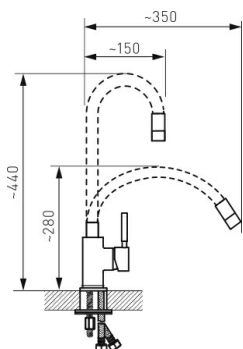

KÓD

70710,4S

NOVINKA

NÁZEV PRODUKTU

Dřezová stojánková baterie s elast. ramenem, šedá-nerez

OBRÁZEK

PIKTOGRAM

VLASTNOSTI PRODUKTU

- Šířka výrobku [mm]: 45
- Hloubka krabice [mm]: 340
- Výška krabice [mm]: 60
- Šířka krabice [mm]: 220
- Provedení: šedá-nerez
- Typ ramene : elastické
- Záruka na těsnost kartuše [rok] : 5
- Typ kartuše : 35 mm

TECHNICKÝ VÝKRES

SPECIFIKACE

- EAN: 8590309135012
- Intrastat: 84818011
- Výška výrobku [mm]: 330
- Hloubka výrobku [mm]: 100