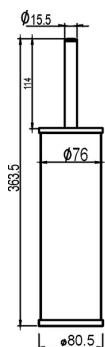

KÓD

6969,0

SÉRIE

METALIA HELP

NÁZEV PRODUKTU

WC štětka tubus chrom

PROVEDENÍ

chrom

OBRÁZEK

PIKTOGRAM

VLASTNOSTI PRODUKTU

- Typ ovládacího prvku: 3
- Materiál těla/vyrobní materiál: kov
- Výška [mm]: 380
- Hloubka krabice [mm]: 105
- Šířka krabice [mm]: 107
- Výška krabice [mm]: 396
- Provedení: chrom

TECHNICKÝ VÝKRES

SPECIFIKACE

- EAN: 8590309007463
- Intrastat: 96039091
- Hmotnost brutto [kg]: 0,702