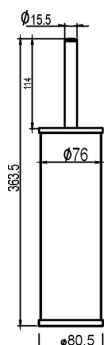

KÓD

6969,0

SÉRIE

METALIA HELP

NÁZEV PRODUKTU

WC štětka tubus chrom

PROVEDENÍ

chrom

OBRÁZEK

PIKTOGRAM

VLASTNOSTI PRODUKTU

- Typ ovládacího prvku: 3
- Materiál těla/vyrobní materiál: kov
- Výška [mm]: 380
- Hloubka krabice [mm]: 105
- Šířka krabice [mm]: 107
- Výška krabice [mm]: 396
- Provedení: chrom

TECHNICKÝ VÝKRES

SPECIFIKACE

- EAN: 8590309007463
- Intrastat: 96039091
- Hmotnost brutto [kg]: 0,702