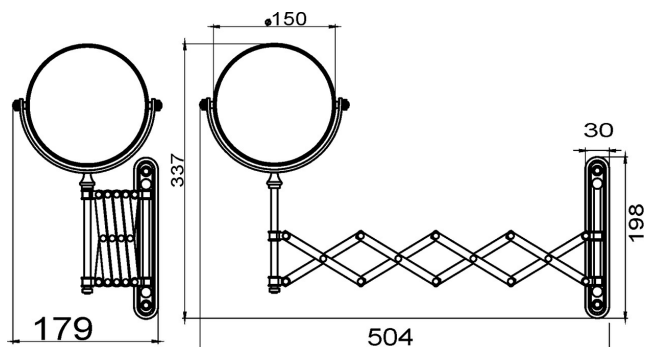

OBRÁZEK

PIKTOGRAM

VLASTNOSTI PRODUKTU

- Typ ovládacího prvku: 3
- Provedení: chrom
- Materiál těla/výrobní materiál: kov
- Průměr zrcadla [mm]: 150
- Montáž: Nástěnná
- kosmetické zrcátko: 3x
- Nastavitelný držák zrcadla: Ano
- Šířka výrobku [mm]: 400

TECHNICKÝ VÝKRES

SPECIFIKACE

- EAN: 8590309007432
- Intrastat: 70099200
- Hmotnost brutto [kg]: 0,991