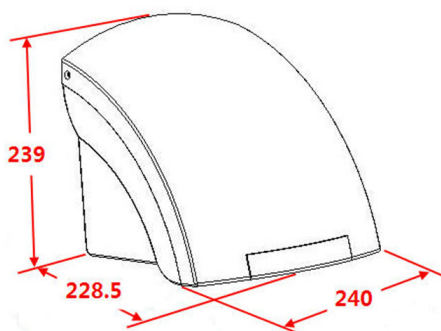

KÓD

69091,1

NÁZEV PRODUKTU

Elektrický senzorový osoušeč rukou, 1500 W, bílý

PROVEDENÍ

Bílá

OBRÁZEK

VLASTNOSTI PRODUKTU

- Provedení: bílá-chrom
- Záruka [rok]: 2
- Hloubka krabice [mm]: 268
- Šířka krabice [mm]: 268
- Výška krabice [mm]: 260
- Šířka výrobku [mm]: 240

TECHNICKÝ VÝKRES

SPECIFIKACE

- EAN: 8590309066545
- Intrastat: 85163300
- Hmotnost brutto [kg]: 2,488
- Hloubka výrobku [mm]: 239
- Výška výrobku [mm]: 229