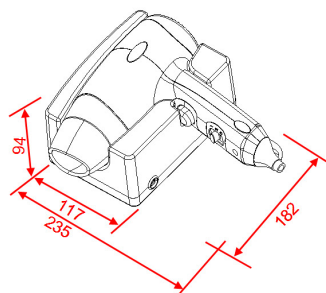

KÓD

69090,1

NÁZEV PRODUKTU

Fén, 1000 W, bílý

PROVEDENÍ

Bílá

OBRÁZEK

VLASTNOSTI PRODUKTU

- Provedení: bílá-chrom
- Záruka [rok]: 2
- Hloubka krabice [mm]: 192
- Šířka krabice [mm]: 247
- Výška krabice [mm]: 102
- Šířka výrobku [mm]: 182

TECHNICKÝ VÝKRES

SPECIFIKACE

- EAN: 8590309066552
- Intrastat: 85163100
- Hmotnost brutto [kg]: 0,792
- Hloubka výrobku [mm]: 94
- Výška výrobku [mm]: 235