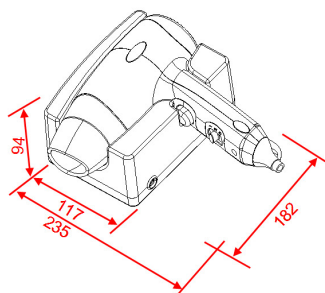

KÓD

69090,1

NÁZEV PRODUKTU

Fén, 1000 W, bílý

PROVEDENÍ

Bílá

OBRÁZEK

VLASTNOSTI PRODUKTU

- Provedení: bílá-chrom
- Záruka [rok]: 2
- Hloubka krabice [mm]: 192
- Šířka krabice [mm]: 247
- Výška krabice [mm]: 102
- Šířka výrobku [mm]: 182

TECHNICKÝ VÝKRES

SPECIFIKACE

- EAN: 8590309066552
- Intrastat: 85163100
- Hmotnost brutto [kg]: 0,792
- Hloubka výrobku [mm]: 94
- Výška výrobku [mm]: 235