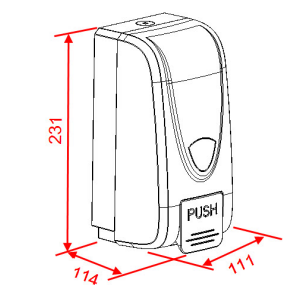

KÓD

69083,1

NÁZEV PRODUKTU

Zásobník na tekuté mýdlo 1000 ml, bílý

PROVEDENÍ

Bílá

OBRÁZEK

VLASTNOSTI PRODUKTU

- Šířka výrobku [mm]: 111
- Hloubka krabice [mm]: 114
- Šířka krabice [mm]: 117
- Záruka [rok]: 2
- Výška krabice [mm]: 234
- Objem dávkovače [l]: 1
- Provedení: bílá- plast

TECHNICKÝ VÝKRES

SPECIFIKACE

- Výška výrobku [mm]: 231
- EAN: 8590309066507
- Intrastat: 84798997
- Hmotnost brutto [kg]: 0,5
- Hloubka výrobku [mm]: 114