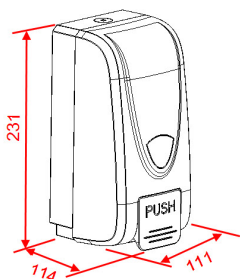

KÓD

69083,1

NÁZEV PRODUKTU

Zásobník na tekuté mýdlo 1000 ml, bílý

PROVEDENÍ

Bílá

OBRÁZEK

VLASTNOSTI PRODUKTU

- Šířka výrobku [mm]: 111
- Hloubka krabice [mm]: 114
- Šířka krabice [mm]: 117
- Záruka [rok]: 2
- Výška krabice [mm]: 234
- Objem dávkovače [l]: 1
- Provedení: bílá- plast

TECHNICKÝ VÝKRES

SPECIFIKACE

- Výška výrobku [mm]: 231
- EAN: 8590309066507
- Intrastat: 84798997
- Hmotnost brutto [kg]: 0,5
- Hloubka výrobku [mm]: 114