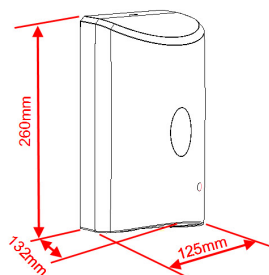

KÓD

69082,1

NÁZEV PRODUKTU

Automatický zásobník na tekuté mýdlo se senzorem, bat 1200 m

PROVEDENÍ

Bílá

OBRÁZEK

VLASTNOSTI PRODUKTU

- Šířka výrobku [mm]: 125
- Hloubka krabice [mm]: 129
- Šířka krabice [mm]: 136
- Záruka [rok]: 2
- Výška krabice [mm]: 296
- Objem dávkovače [l]: 1,2
- Provedení: bílá- plast

TECHNICKÝ VÝKRES

SPECIFIKACE

- Výška výrobku [mm]: 260
- EAN: 8590309066491
- Intrastat: 85098000
- Hmotnost brutto [kg]: 0,949
- Hloubka výrobku [mm]: 132