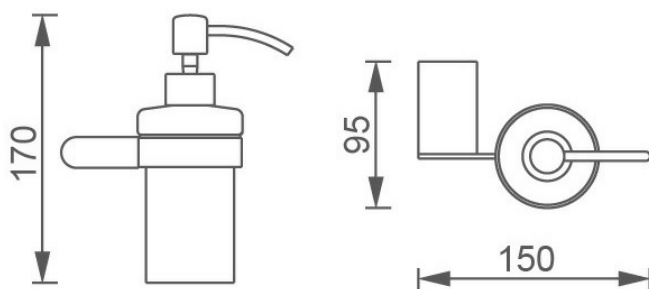

KÓD

66655,0

SÉRIE

NATY

NÁZEV PRODUKTU

Dávkovač mýdla Titania Naty chrom

PROVEDENÍ

chrom

OBRÁZEK

PIKTOGRAM

VLASTNOSTI PRODUKTU

- Šířka výrobku [mm]: 110
- Hloubka krabice [mm]: 94
- Výška krabice [mm]: 163
- Objem dávkovače [l]: 0,2
- Šířka krabice [mm]: 136
- Provedení: chrom

TECHNICKÝ VÝKRES

SPECIFIKACE

- Výška výrobku [mm]: 170
- EAN: 8590309066354
- Hloubka výrobku [mm]: 120