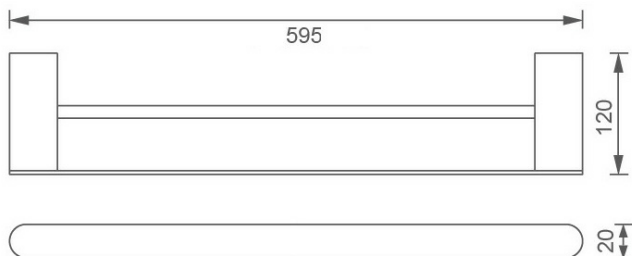

OBRÁZEK

PIKTOGRAM

VLASTNOSTI PRODUKTU

- Šířka výrobku [mm]: 595
- Hloubka krabice [mm]: 62
- Šířka krabice [mm]: 127
- Výška krabice [mm]: 670
- Provedení: chrom

TECHNICKÝ VÝKRES

SPECIFIKACE

- Výška výrobku [mm]: 20
- Hloubka výrobku [mm]: 112
- EAN: 8590309066330