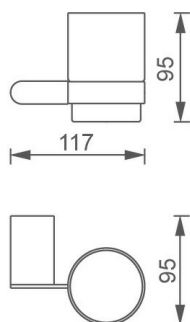

OBRÁZEK

PIKTOGRAM

VLASTNOSTI PRODUKTU

- Šířka výrobku [mm]: 120
- Hloubka krabice [mm]: 80
- Šířka krabice [mm]: 132
- Výška krabice [mm]: 150
- Provedení: chrom

TECHNICKÝ VÝKRES

SPECIFIKACE

- Výška výrobku [mm]: 95
- Hloubka výrobku [mm]: 97
- EAN: 8590309066378