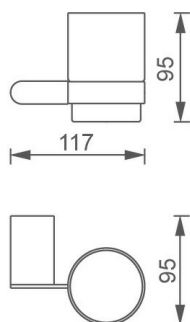

OBRÁZEK

PIKTOGRAM

VLASTNOSTI PRODUKTU

- Typ ovládacího prvku: 3
- Šířka výrobku [mm]: 120
- Hloubka krabice [mm]: 80
- Šířka krabice [mm]: 132
- Výška krabice [mm]: 150
- Provedení: chrom

TECHNICKÝ VÝKRES

SPECIFIKACE

- Výška výrobku [mm]: 95
- Hloubka výrobku [mm]: 97
- EAN: 8590309066378