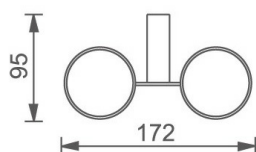

OBRÁZEK

PIKTOGRAM

VLASTNOSTI PRODUKTU

- Šířka výrobku [mm]: 190
- Hloubka krabice [mm]: 110
- Šířka krabice [mm]: 200
- Výška krabice [mm]: 110
- Provedení: chrom

TECHNICKÝ VÝKRES

SPECIFIKACE

- Výška výrobku [mm]: 95
- Hloubka výrobku [mm]: 95
- EAN: 8590309066231