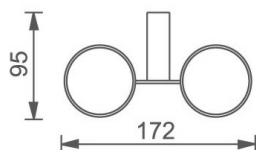

KÓD

66557,0

SÉRIE

KATE

NÁZEV PRODUKTU

Dvojitý držák kartáčků a pasty sklo Titania Kate chrom

PROVEDENÍ

chrom

OBRÁZEK

PIKTOGRAM

VLASTNOSTI PRODUKTU

- Šířka výrobku [mm]: 190
- Hloubka krabice [mm]: 110
- Šířka krabice [mm]: 200
- Výška krabice [mm]: 110
- Provedení: chrom

TECHNICKÝ VÝKRES

SPECIFIKACE

- Výška výrobku [mm]: 95
- Hloubka výrobku [mm]: 95
- EAN: 8590309066231