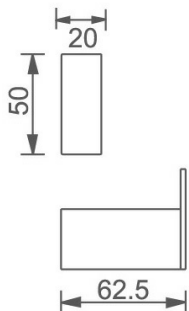

KÓD

66509,0

SÉRIE

KATE

NÁZEV PRODUKTU

Věšák Titania Kate chrom

PROVEDENÍ

chrom

OBRÁZEK

PIKTOGRAM

VLASTNOSTI PRODUKTU

- Šířka výrobku [mm]: 20
- Hloubka krabice [mm]: 75
- Šířka krabice [mm]: 92
- Výška krabice [mm]: 80
- Provedení: chrom

TECHNICKÝ VÝKRES

SPECIFIKACE

- Výška výrobku [mm]: 50
- Hloubka výrobku [mm]: 62
- EAN: 8590309066217