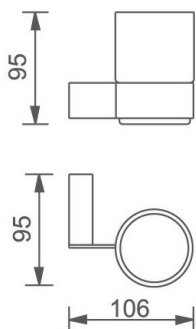

OBRÁZEK

PIKTOGRAM

VLASTNOSTI PRODUKTU

- Šířka výrobku [mm]: 107
- Hloubka krabice [mm]: 80
- Šířka krabice [mm]: 130
- Výška krabice [mm]: 150
- Provedení: chrom

TECHNICKÝ VÝKRES

SPECIFIKACE

- Výška výrobku [mm]: 95
- Hloubka výrobku [mm]: 95
- EAN: 8590309066224