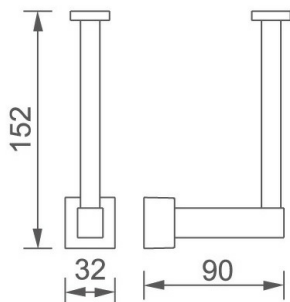

OBRÁZEK

PIKTOGRAM

VLASTNOSTI PRODUKTU

- Typ ovládacího prvku: 3
- Šířka výrobku [mm]: 145
- Hloubka krabice [mm]: 95
- Šířka krabice [mm]: 136
- Výška krabice [mm]: 163
- Provedení: chrom

TECHNICKÝ VÝKRES

SPECIFIKACE

- Výška výrobku [mm]: 32
- Hloubka výrobku [mm]: 87
- EAN: 8590309065968