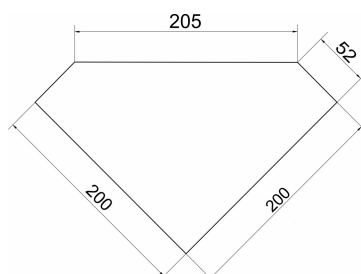

KÓD

65535,1

SÉRIE

EMOTION

NÁZEV PRODUKTU

Rohová polička s dvěma otočnými háčky

OBRÁZEK

PIKTOGRAM

VLASTNOSTI PRODUKTU

- Šířka výrobku [mm]: 200
- Hloubka krabice [mm]: 225
- Šířka krabice [mm]: 225
- Výška krabice [mm]: 50
- Provedení: plast

TECHNICKÝ VÝKRES

SPECIFIKACE

- Výška výrobku [mm]: 39
- EAN: 8590309061441
- Intrastat: 94038900
- Hmotnost brutto [kg]: 0,7
- Hloubka výrobku [mm]: 200