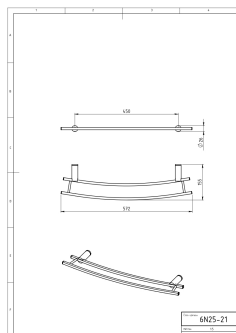

KÓD

6225/1,0

NÁZEV PRODUKTU

Dvojitý držák na otopný žebřík 600 mm Metalia 2 chrom

PROVEDENÍ

chrom

OBRÁZEK

PIKTOGRAM

VLASTNOSTI PRODUKTU

- Šířka výrobku [mm]: 572
- Hloubka krabice [mm]: 40
- Výška krabice [mm]: 160
- Šířka krabice [mm]: 650
- Provedení: chrom

TECHNICKÝ VÝKRES

SPECIFIKACE

- EAN: 8590309048862
- Výška výrobku [mm]: 26
- Hloubka výrobku [mm]: 155