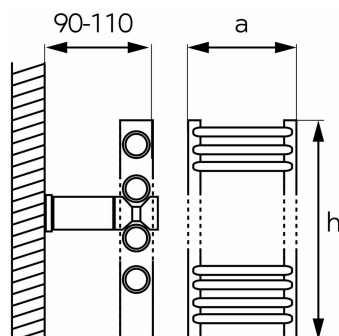

KÓD

600/900/R,1

NÁZEV PRODUKTU

Otopné těleso 600mm rovné - bílé

PROVEDENÍ

Bílá

OBRÁZEK

PIKTOGRAM

VLASTNOSTI PRODUKTU

- Včetně zátky: Ano
- Montáž: vertikální
- Šířka výrobku [mm]: 600
- Typ otopného tělesa: koupelnový
- Krztař grzejníka: Rovný
- Počet připojení: 4 připojovací otvory, otočitelný radiátor
- Možnost napojení otopného tělesa: Ano
- Materiál těla/výrobní materiál: ocel
- Maximální teplota vody [°C]: 110
- Maximální pracovní tlak [bar]: 10
- Provedení: rovné-bílé 600x900

TECHNICKÝ VÝKRES

SPECIFIKACE

- Výška výrobku [mm] : 900
- Rozteč baterie [mm] : 555
- Tepelný výkon podle EN442 55/45/20°C (ΔT 30°C) [W]: 243
- Tepelný výkon podle EN442 65/55/20°C (ΔT 40°C) [W]: 347
- Tepelný výkon podle EN442 75/65/20°C (ΔT 50°C) [W]: 458
- Tepelný výkon podle EN442 90/70/20°C (ΔT 60°C) [W]: 574
- Dedikovaný příkon otopného tělesa [W]: 300
- Rozmístění trubek: 4+5+8
- Kapacita otopného tělesa [l]: 4.43
- EAN: 8590309044178
- Intrastat: 73221900
- Hmotnost brutto [kg]: 8,66