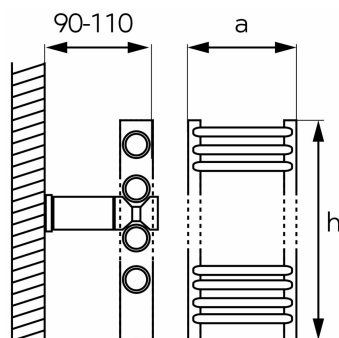

KÓD

600/900,1

NÁZEV PRODUKTU

Otopné těleso 600mm oblé - bílé

PROVEDENÍ

Bílá

OBRÁZEK

PIKTOGRAM

VLASTNOSTI PRODUKTU

- Včetně zátky: Ano
- Montáž: vertikální
- Šířka výrobku [mm]: 600
- Typ otopného tělesa: koupelňový
- Krztař grzejníka: oblé
- Počet připojení: 4 připojovací otvory, otočitelný radiátor
- Možnost napojení otopného tělesa: Ano
- Materiál těla/výrobní materiál: ocel
- Maximální teplota vody [°C]: 110
- Maximální pracovní tlak [bar]: 10
- Provedení: oblé-bílé 600x900

TECHNICKÝ VÝKRES

SPECIFIKACE

- Výška výrobku [mm] : 900
- Rozteč baterie [mm] : 555
- Tepelný výkon podle EN442 55/45/20°C (ΔT 30°C) [W]: 243
- Tepelný výkon podle EN442 65/55/20°C (ΔT 40°C) [W]: 347
- Tepelný výkon podle EN442 75/65/20°C (ΔT 50°C) [W]: 458
- Tepelný výkon podle EN442 90/70/20°C (ΔT 60°C) [W]: 574
- Dedikovaný příkon otopného tělesa [W]: 300
- Rozmístění trubek: 4+5+8
- Kapacita otopného tělesa [l]: 4.5
- EAN: 8590309044185
- Intrastat: 73221900
- Hmotnost brutto [kg]: 8,66