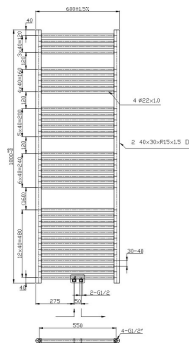

KÓD

600/1800/RS,5

NÁZEV PRODUKTU

Otopné těleso černé - rovné, středové připojení

PROVEDENÍ

černá

OBRÁZEK

PIKTOGRAM

VLASTNOSTI PRODUKTU

- Šířka výrobku [mm]: 600
- Tepelný výkon podle EN442 65/55/20°C (ΔT 40°C) [W]: 710
- Typ otopného tělesa: koupelnový
- Typ potažení: matná
- Připojovací matice : spodní, střední V50
- Skupina reakce na oheň: A1
- Možnost napojení otopného tělesa: Ano
- Materiál těla/výrobní materiál: ocel
- Maximální teplota vody [°C]: 110
- Maximální pracovní tlak [bar]: 10
- Provedení: středové rovné-černá 600x1800

TECHNICKÝ VÝKRES

SPECIFIKACE

- Výška výrobku [mm] : 1800
- Hloubka výrobku [mm]: 100
- Rozteč baterie [mm] : 50/550
- Tepelný výkon podle EN442 55/45/20°C (ΔT 30°C) [W]: 497
- Tepelný výkon podle EN442 75/65/20°C (ΔT 50°C) [W]: 939
- Tepelný výkon podle EN442 90/70/20°C (ΔT 60°C) [W]: 11176
- Dedikovaný příkon otopného tělesa [W]: 400
- Rozmístění trubek: 4+5+6+7+13
- EAN: 8590309090137
- Intrastat: 73221900
- Hmotnost brutto [kg]: 17,32