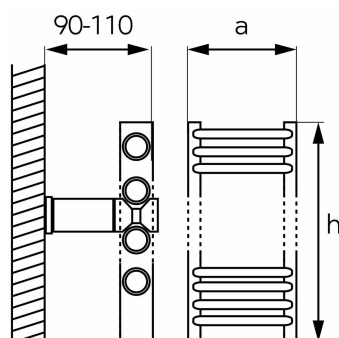

KÓD

600/1600/R,1

NÁZEV PRODUKTU

Otopné těleso 600mm rovné - bílé

PROVEDENÍ

Bílá

OBRÁZEK

PIKTOGRAM

VLASTNOSTI PRODUKTU

- Včetně zátky: Ano
- Montáž: vertikální
- Šířka výrobku [mm]: 600
- Typ otopného tělesa: koupelnový
- Krztař grzejníka: Rovný
- Počet připojení: 4 připojovací otvory, otočitelný radiátor
- Možnost napojení otopného tělesa: Ano
- Materiál těla/výrobní materiál: ocel
- Maximální teplota vody [°C]: 110
- Maximální pracovní tlak [bar]: 10
- Provedení: rovné-bílé 600x1600

TECHNICKÝ VÝKRES

SPECIFIKACE

- Výška výrobku [mm] : 1600
- Rozteč baterie [mm] : 555
- Tepelný výkon podle EN442 55/45/20°C ( $\Delta T$  30°C) [W]: 434
- Tepelný výkon podle EN442 65/55/20°C ( $\Delta T$  40°C) [W]: 622
- Tepelný výkon podle EN442 75/65/20°C ( $\Delta T$  50°C) [W]: 823
- Tepelný výkon podle EN442 90/70/20°C ( $\Delta T$  60°C) [W]: 1033
- Dedikovaný příkon otopného tělesa [W]: 600
- Rozmístění trubek: 4+5+6+7+8
- Kapacita otopného tělesa [l]: 7.84
- EAN: 8590309044215
- Intrastat: 73221900
- Hmotnost brutto [kg]: 15,06