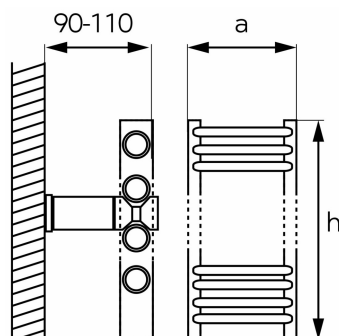

KÓD

600/1600,1

NÁZEV PRODUKTU

Otopné těleso 600mm oblé - bílé

PROVEDENÍ

Bílá

OBRÁZEK

PIKTOGRAM

VLASTNOSTI PRODUKTU

- Včetně zátky: Ano
- Montáž: vertikální
- Šířka výrobku [mm]: 600
- Typ otopného tělesa: koupelnový
- Krztař grzejníka: oblé
- Počet připojení: 4 připojovací otvory, otočitelný radiátor
- Možnost napojení otopného tělesa: Ano
- Materiál těla/výrobní materiál: ocel
- Maximální teplota vody [°C]: 110
- Maximální pracovní tlak [bar]: 10
- Provedení: oblé-bílé 600x1600

TECHNICKÝ VÝKRES

SPECIFIKACE

- Výška výrobku [mm]: 1600
- Rozteč baterie [mm]: 555
- Tepelný výkon podle EN442 55/45/20°C (ΔT 30°C) [W]: 434
- Tepelný výkon podle EN442 65/55/20°C (ΔT 40°C) [W]: 622
- Tepelný výkon podle EN442 75/65/20°C (ΔT 50°C) [W]: 823
- Tepelný výkon podle EN442 90/70/20°C (ΔT 60°C) [W]: 1033
- Dedikovaný příkon otopného tělesa [W]: 600
- Rozmístění trubek: 4+5+6+7+8
- Kapacita otopného tělesa [l]: 7.96
- EAN: 8590309044222
- Intrastat: 73221900
- Hmotnost brutto [kg]: 15,06