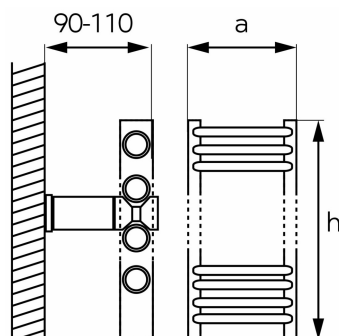

KÓD

600/1600,0

NÁZEV PRODUKTU

Otopné těleso 600mm oblé - chrom

PROVEDENÍ

chrom

OBRÁZEK

PIKTOGRAM

VLASTNOSTI PRODUKTU

- Včetně zátky: Ano
- Montáž: vertikální
- Šířka výrobku [mm]: 600
- Typ otopného tělesa: koupelnový
- Krztař grzejnika: oblé
- Počet připojení: 4 připojovací otvory, otočitelný radiátor
- Možnost napojení otopného tělesa: Ano
- Materiál těla/výrobní materiál: ocel
- Maximální teplota vody [°C]: 110
- Maximální pracovní tlak [bar]: 10
- Provedení: oblé- chrom

TECHNICKÝ VÝKRES

SPECIFIKACE

- Výška výrobku [mm] : 1600
- Rozteč baterie [mm] : 555
- Tepelný výkon podle EN442 55/45/20°C ( $\Delta T$  30°C) [W]: 286
- Tepelný výkon podle EN442 65/55/20°C ( $\Delta T$  40°C) [W]: 411
- Tepelný výkon podle EN442 75/65/20°C ( $\Delta T$  50°C) [W]: 543
- Tepelný výkon podle EN442 90/70/20°C ( $\Delta T$  60°C) [W]: 682
- Dedikovaný příkon otopného tělesa [W]: 600
- Rozmístění trubek: 4+5+6+7+8
- Kapacita otopného tělesa [l]: 7.96
- EAN: 8590309044833
- Intrastat: 73221900
- Hmotnost brutto [kg]: 15,06