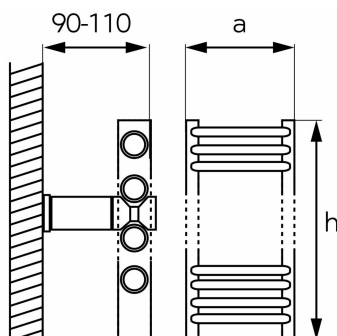

KÓD

600/1200/R,1

NÁZEV PRODUKTU

Otopné těleso 600mm rovné - bílé

PROVEDENÍ

Bílá

OBRÁZEK

PIKTOGRAM

VLASTNOSTI PRODUKTU

- Včetně zátky: Ano
- Montáž: vertikální
- Šířka výrobku [mm]: 600
- Typ otopného tělesa: koupelnový
- Krztař grzejnika: Rovný
- Počet připojení: 4 připojovací otvory, otočitelný radiátor
- Možnost napojení otopného tělesa: Ano
- Materiál těla/výrobní materiál: ocel
- Maximální teplota vody [°C]: 110
- Maximální pracovní tlak [bar]: 10
- Provedení: rovné-bílé 600x1200

TECHNICKÝ VÝKRES

SPECIFIKACE

- Výška výrobku [mm] : 1200
- Rozteč baterie [mm] : 555
- Tepelný výkon podle EN442 55/45/20°C ( $\Delta T$  30°C) [W]: 321
- Tepelný výkon podle EN442 65/55/20°C ( $\Delta T$  40°C) [W]: 460
- Tepelný výkon podle EN442 75/65/20°C ( $\Delta T$  50°C) [W]: 607
- Tepelný výkon podle EN442 90/70/20°C ( $\Delta T$  60°C) [W]: 761
- Dedikovaný příkon otopného tělesa [W]: 300
- Rozmístění trubek: 4+5+15
- Kapacita otopného tělesa [l]: 6.13
- EAN: 8590309044192
- Intrastat: 73221900
- Hmotnost brutto [kg]: 13,2